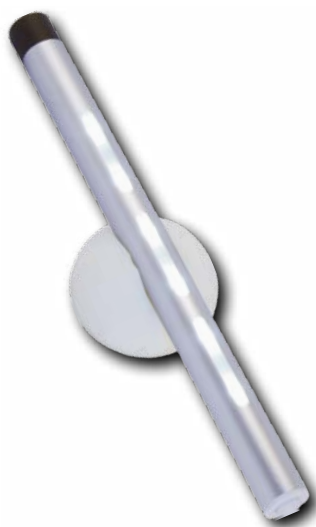

IL24DLWS

Mini barretta 6 LED
6 LED mini cabinet lamp - Mini barrette 6 LED

Mini barretta 6 LED . La potete installare dove vi piace: sullo specchio, sull'armadio, bagno, stanza dei bambini.

Il comodissimo supporto vi consente di orientarla come vi è più comodo. Il supporto Scotch tipo Velcro fornito. Necessita di 3 pile AAA mini (non in dotazione).

6 LED mini cabinet lamp. You can place it wherever you like: cupboards, cabinets, bathroom, children rooms.

The smart support allows the lamp to be positioned as you like. Velcro support included. 3 x AAA batteries working not included.

Mini barrette. Ampoules LED (6). Forte luminosité. Interrupteur on / off. Déclenchement automatique. Idéale pour les chambres d'enfants, les placards et les petites pièces de la maison. Livrée avec son support. Fonctionne avec piles (non fournies)

Caratteristiche

CODE ITEM CODE	Batteria Battery type Type de batterie	Autonomia Runtime Autonomie	Tecnologia della Luce Light technology Technologie de la lumière	Lumen Lumen	Tipo di fascio Kind of beam Type de faisceau	Dimensioni prodotto Product size LxWxD Dimensions	IP	Materiale Material Matériau
IL24 D	3 x AAA	16 ore hours / heures	6 LED SMD	15	Luce diffusa Diffuse light	238 x 19 mm	IP20	Alluminio & ABS

IH510DL

Lampada da testa LED 1W
1 W LED headlamp - Lampe frontale, 1W LED

1W
HIGH POWER
LED

Potente fascio luminoso 1 Watt LED
Resistente all'acqua e agli urti
Ideale per la casa, per l'industria, per l'outdoor e lo sport.

Power light beam: 1 Watt LED
Weather proof and shock proof
Ideal for home and industrial use, for sport and outdoor.

LED 1 Watt haute luminosité
Résistante aux chocs et aux intempéries
Idéale pour l'industrie, les professionnels et pour toutes les activités en plein air